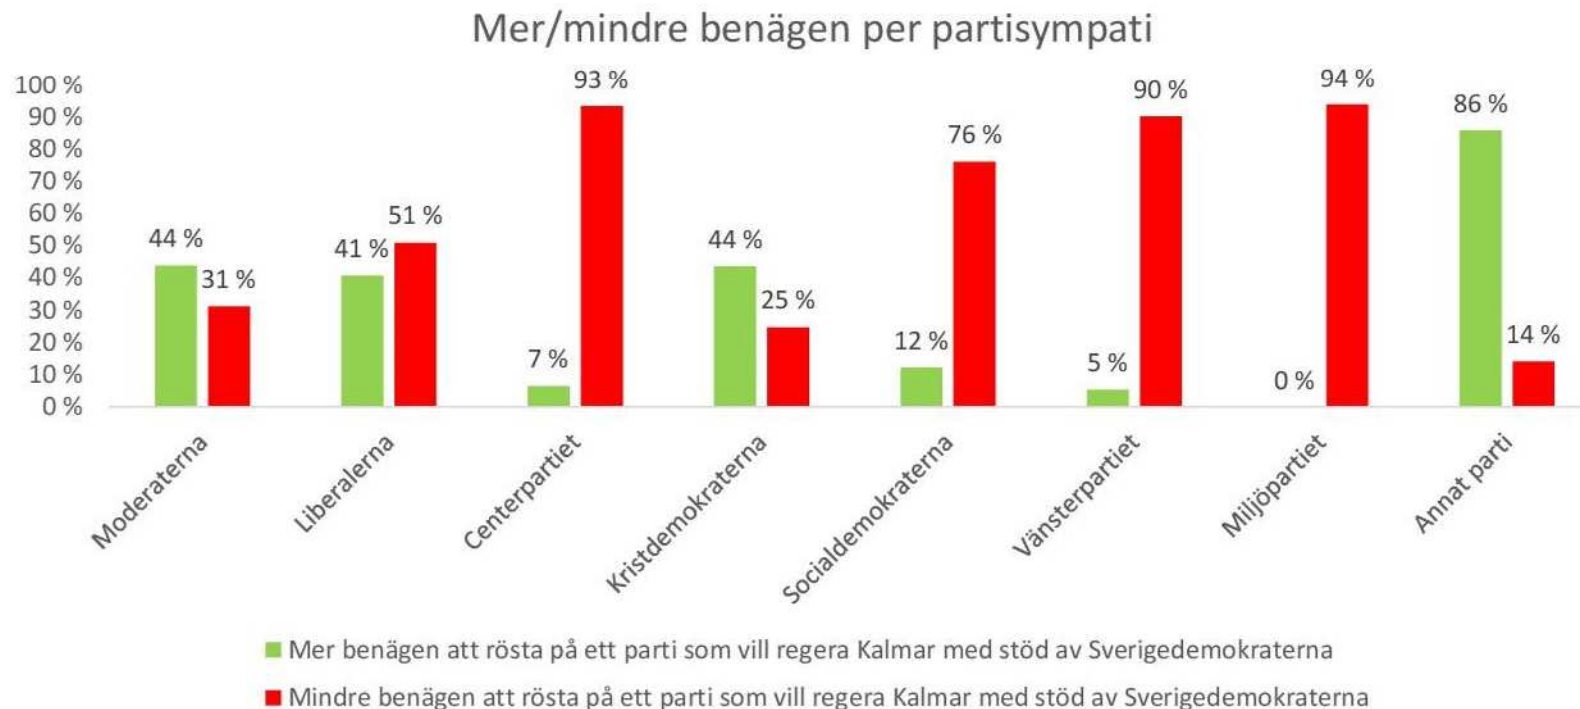

Minst benägen att rösta på ett parti som är beroende av SD är Mp, C och V. Moderata väljare och Kristdemokratiska har fler som svarar mer benägen.

FRÅGA: Om ett parti i Kalmar berättade att de vill regera efter höstens val även om de är beroende av stöd av Sverigedemokraterna, hur skulle det påverka din benägenhet att rösta på ett sådant parti?

BAS: Totalt (n=500)